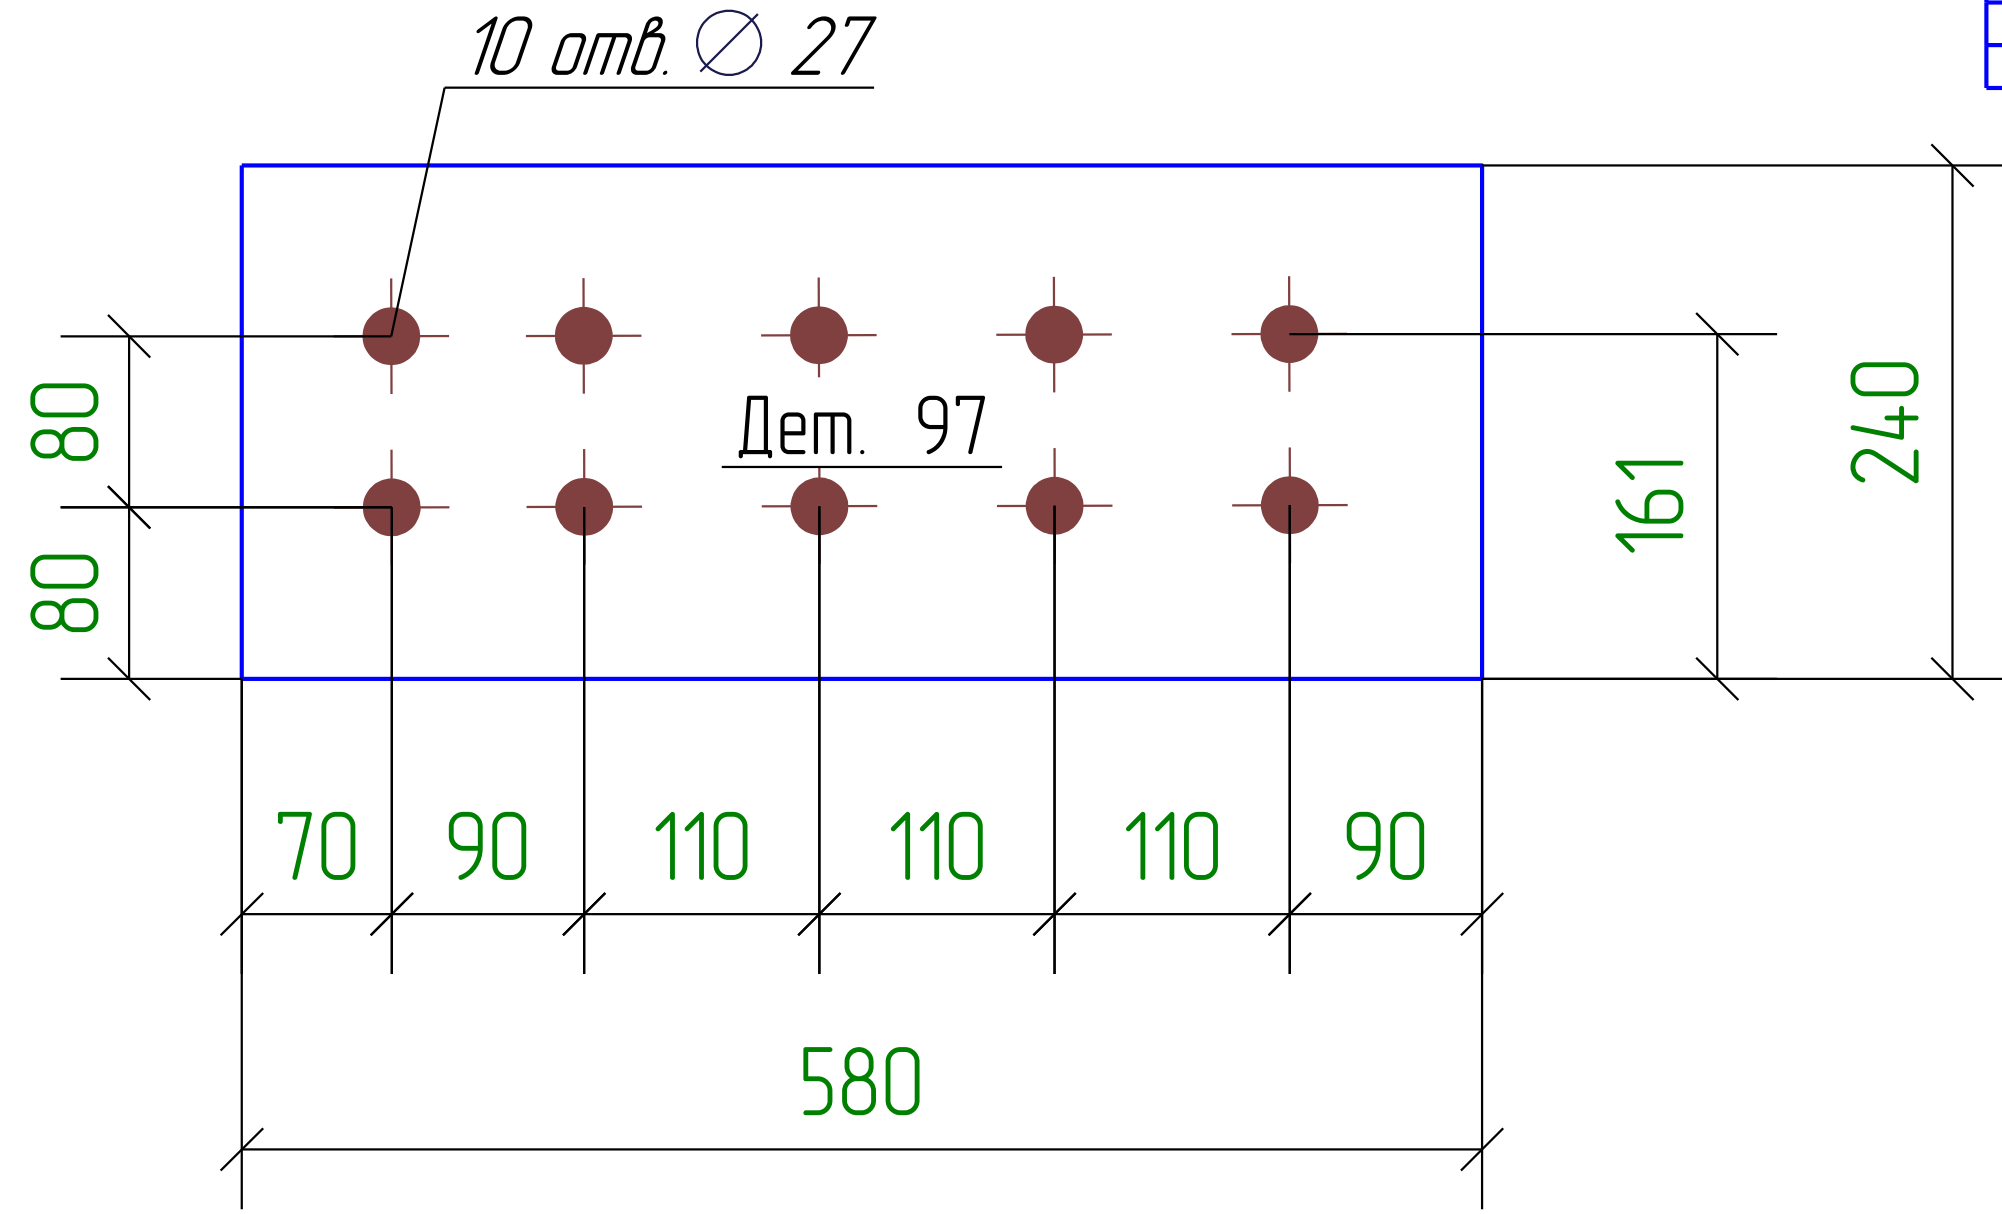

Кол-во	В сборках
12	000.00-Б1-1
2	000.00-Б1-2
2	000.00-Б1-3
10	000.00-КФ1-3
2	000.00-КФ1-4
2	000.00-КФ1-5
1	000.00-КФ1-6
1	000.00-КФ1-7

## Деталь 97

Дет. №	Маркировка	Профиль	Длина, мм	Кол-во, шт.	Материал	Масса, кг
97	000.00Д97	Лист толщиной 25.0 мм	0	32	С345-3	27.3