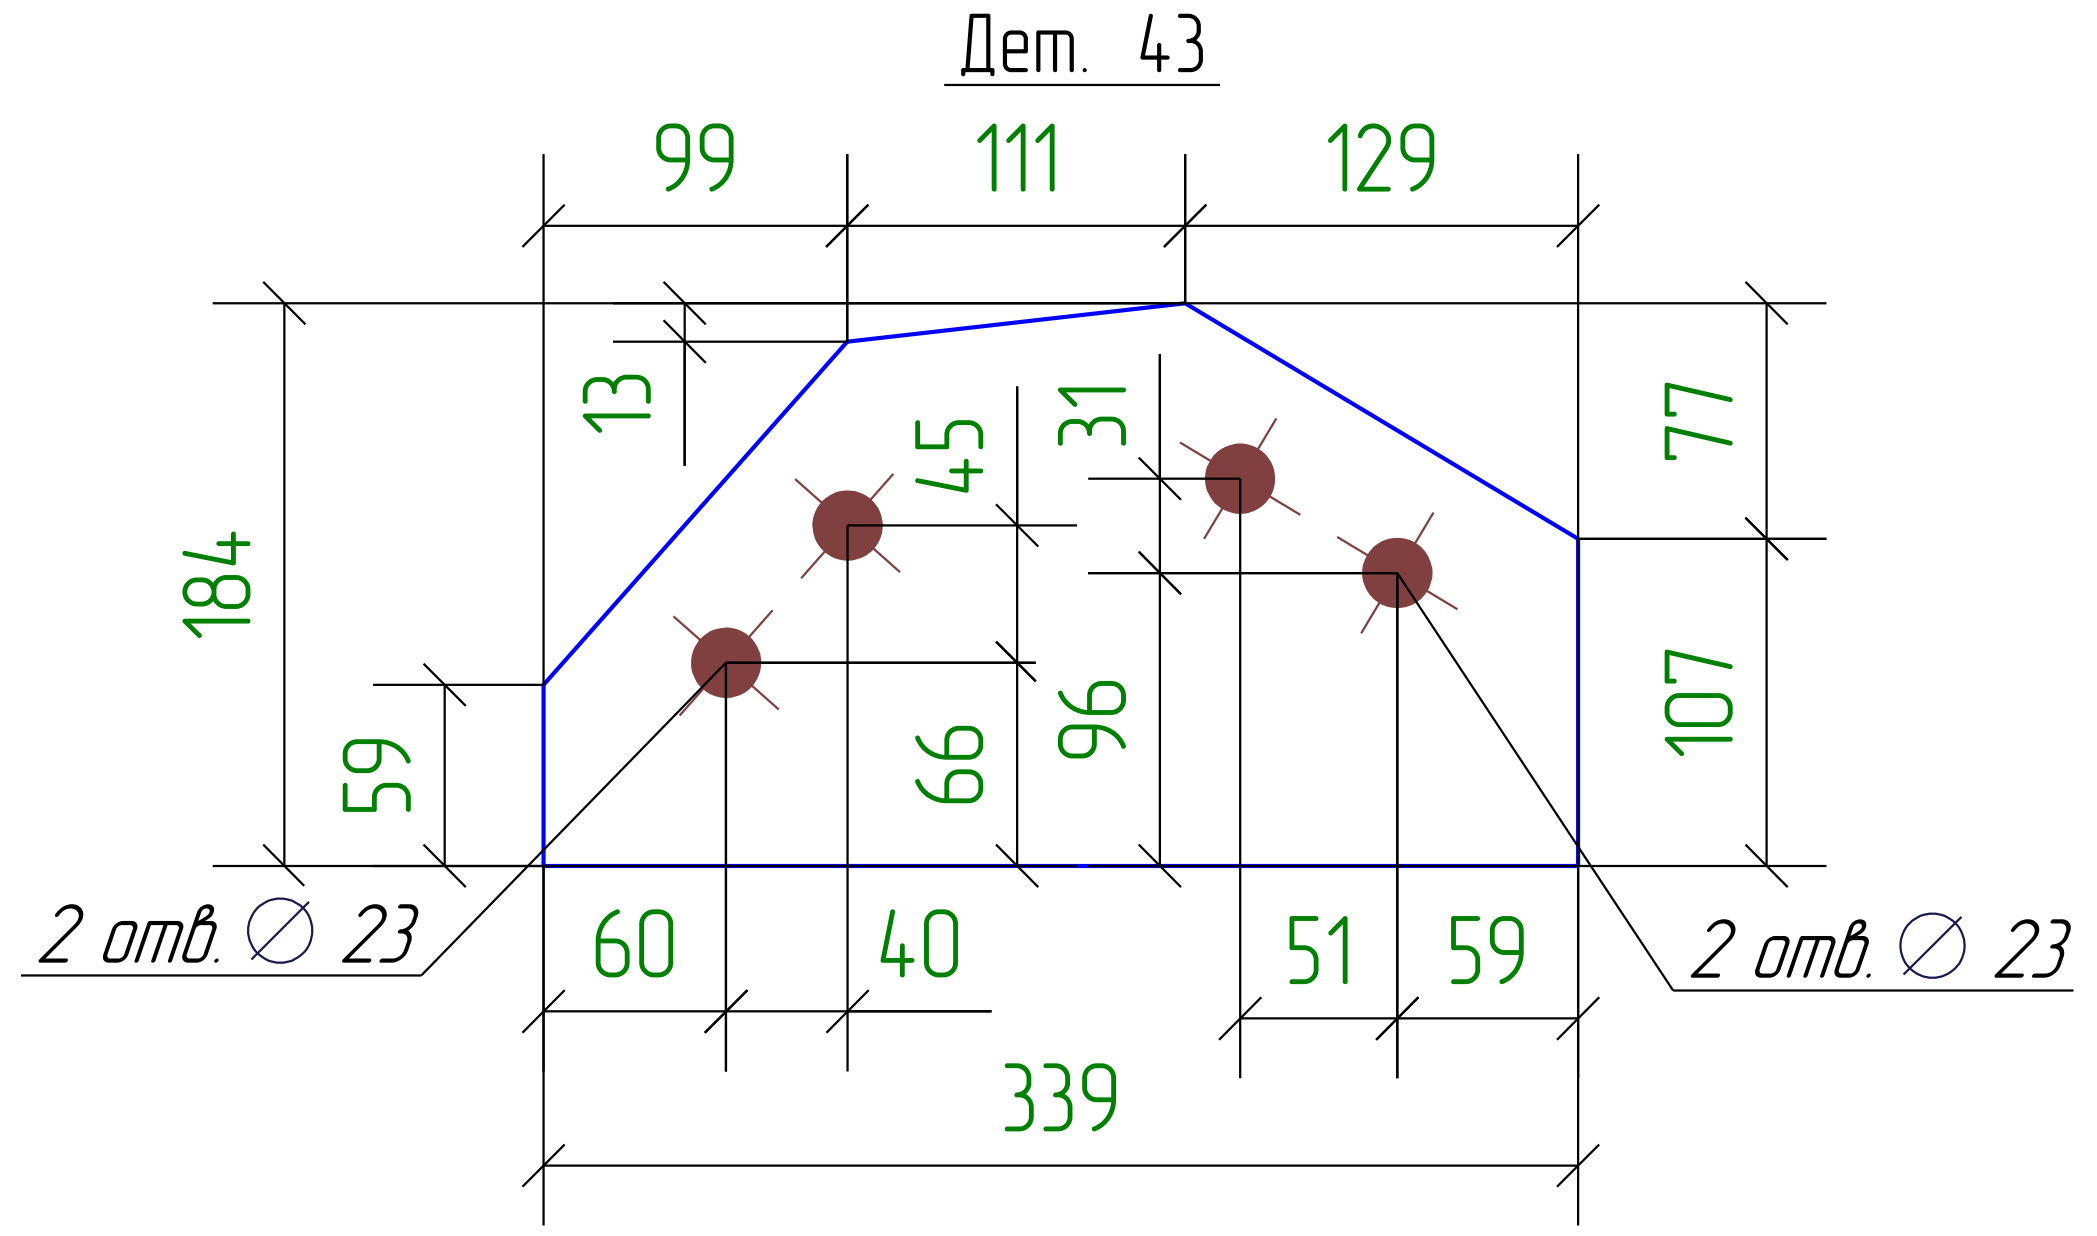

Кол-во	В сборках
2	000.00-КФ1-4
2	000.00-КФ1-5

Деталь 43

Дет. №	Маркировка	Профиль	Длина, мм	Кол-во, шт.	Материал	Масса, кг
43	000.00Д43	Лист толщиной 10.0 мм	0	4	С245	3.9