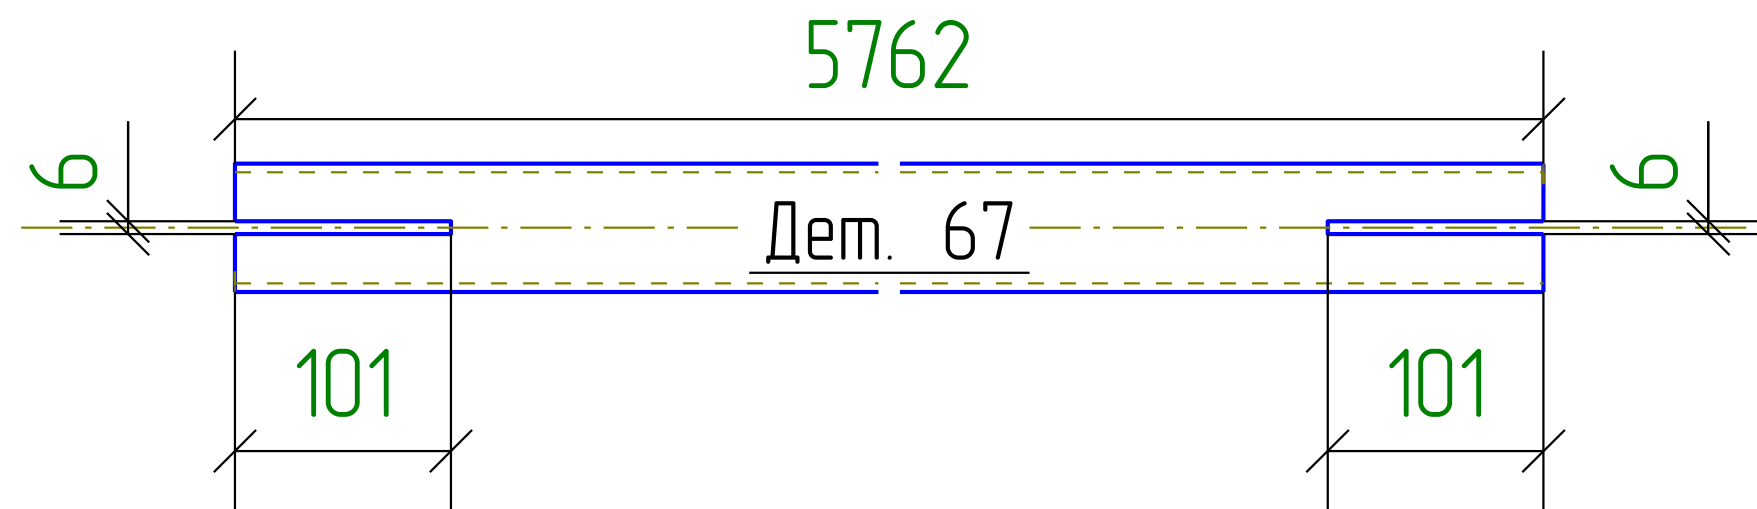

Кол-во	В сборках
26	000.00-Р1-8
1	000.00-Р1-11
1	000.00-Р1-13
1	000.00-Р1-15

Деталь 67

Дет. №	Маркировка	Профиль	Длина, мм	Кол-во, шт.	Материал	Масса, кг
67	000.00Д67	Гнз 60Х60Х4	5762	29	С245	38.7