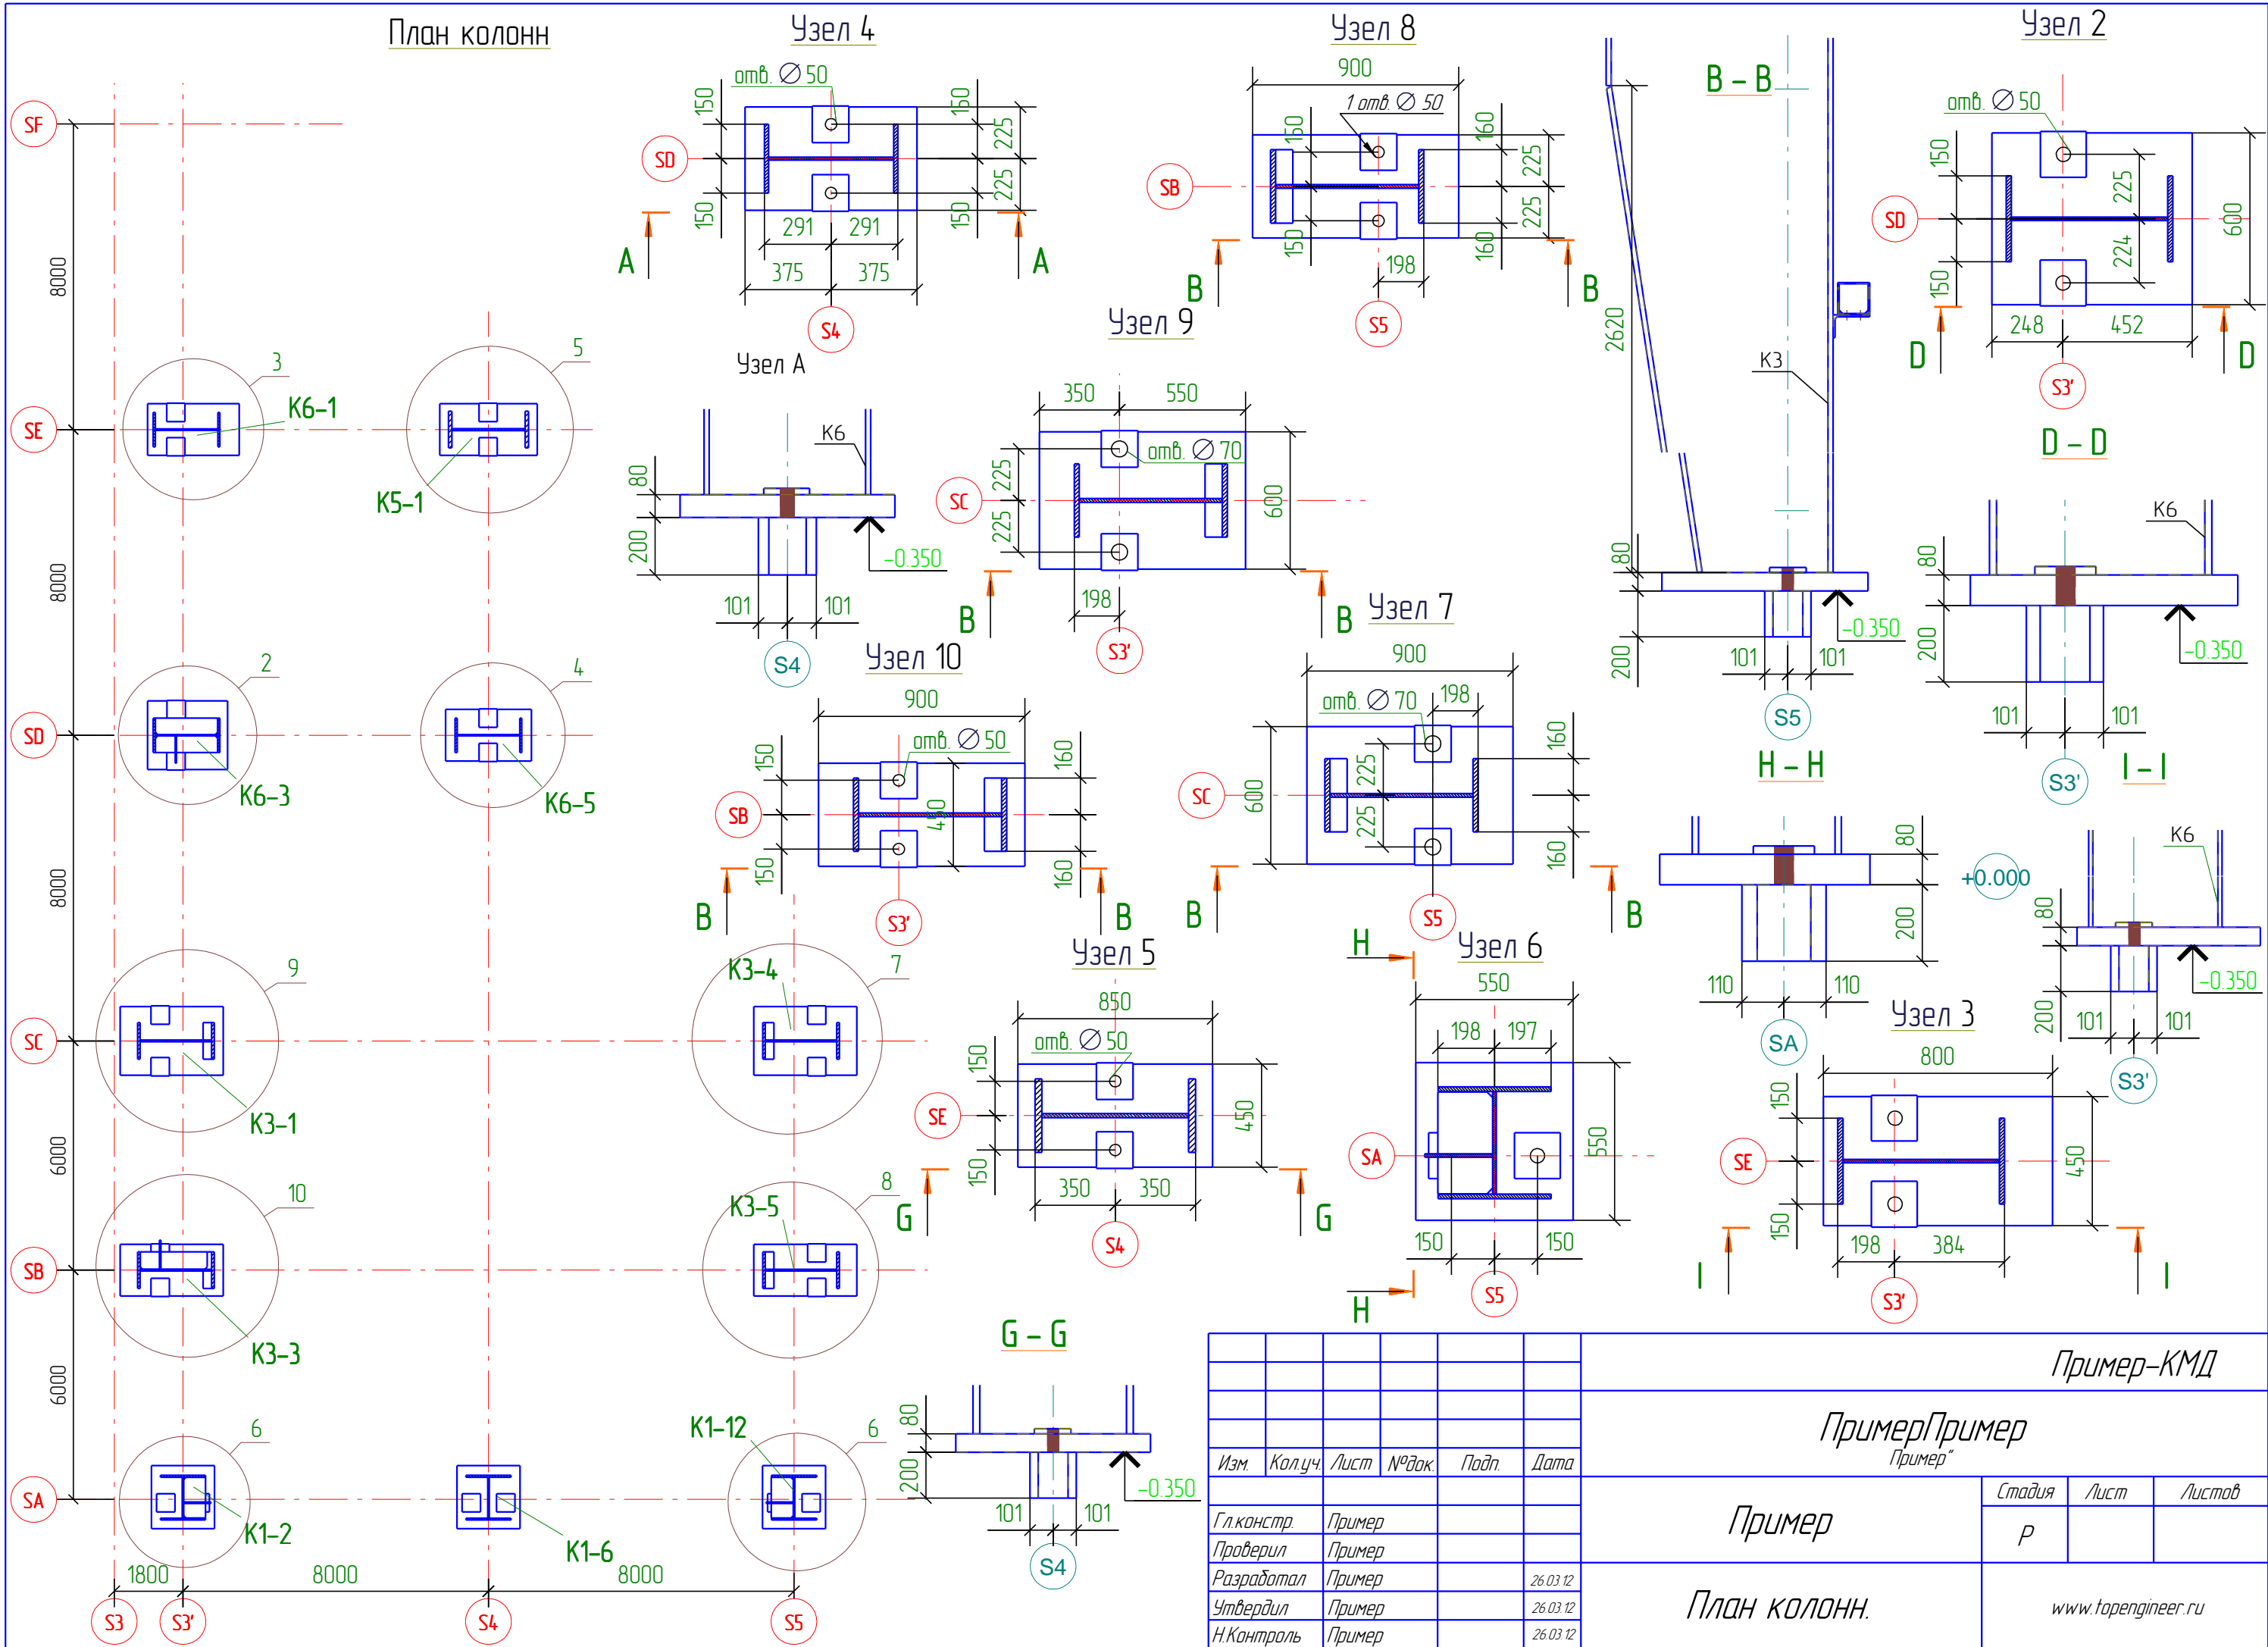

План колонн

						Пример-КМД			
						ПримерПример Пример"			
Изм.	Кол.уч.	Лист	№ док.	Подп.	Дата	Пример	Стадия	Лист	Листов
Гл. констр.	Пример						P		
Проверил	Пример								
Разработал	Пример				26.03.12				
Утвердил	Пример				26.03.12				
Н.Контроль	Пример				26.03.12				
План колонн.						www.topengineer.ru			