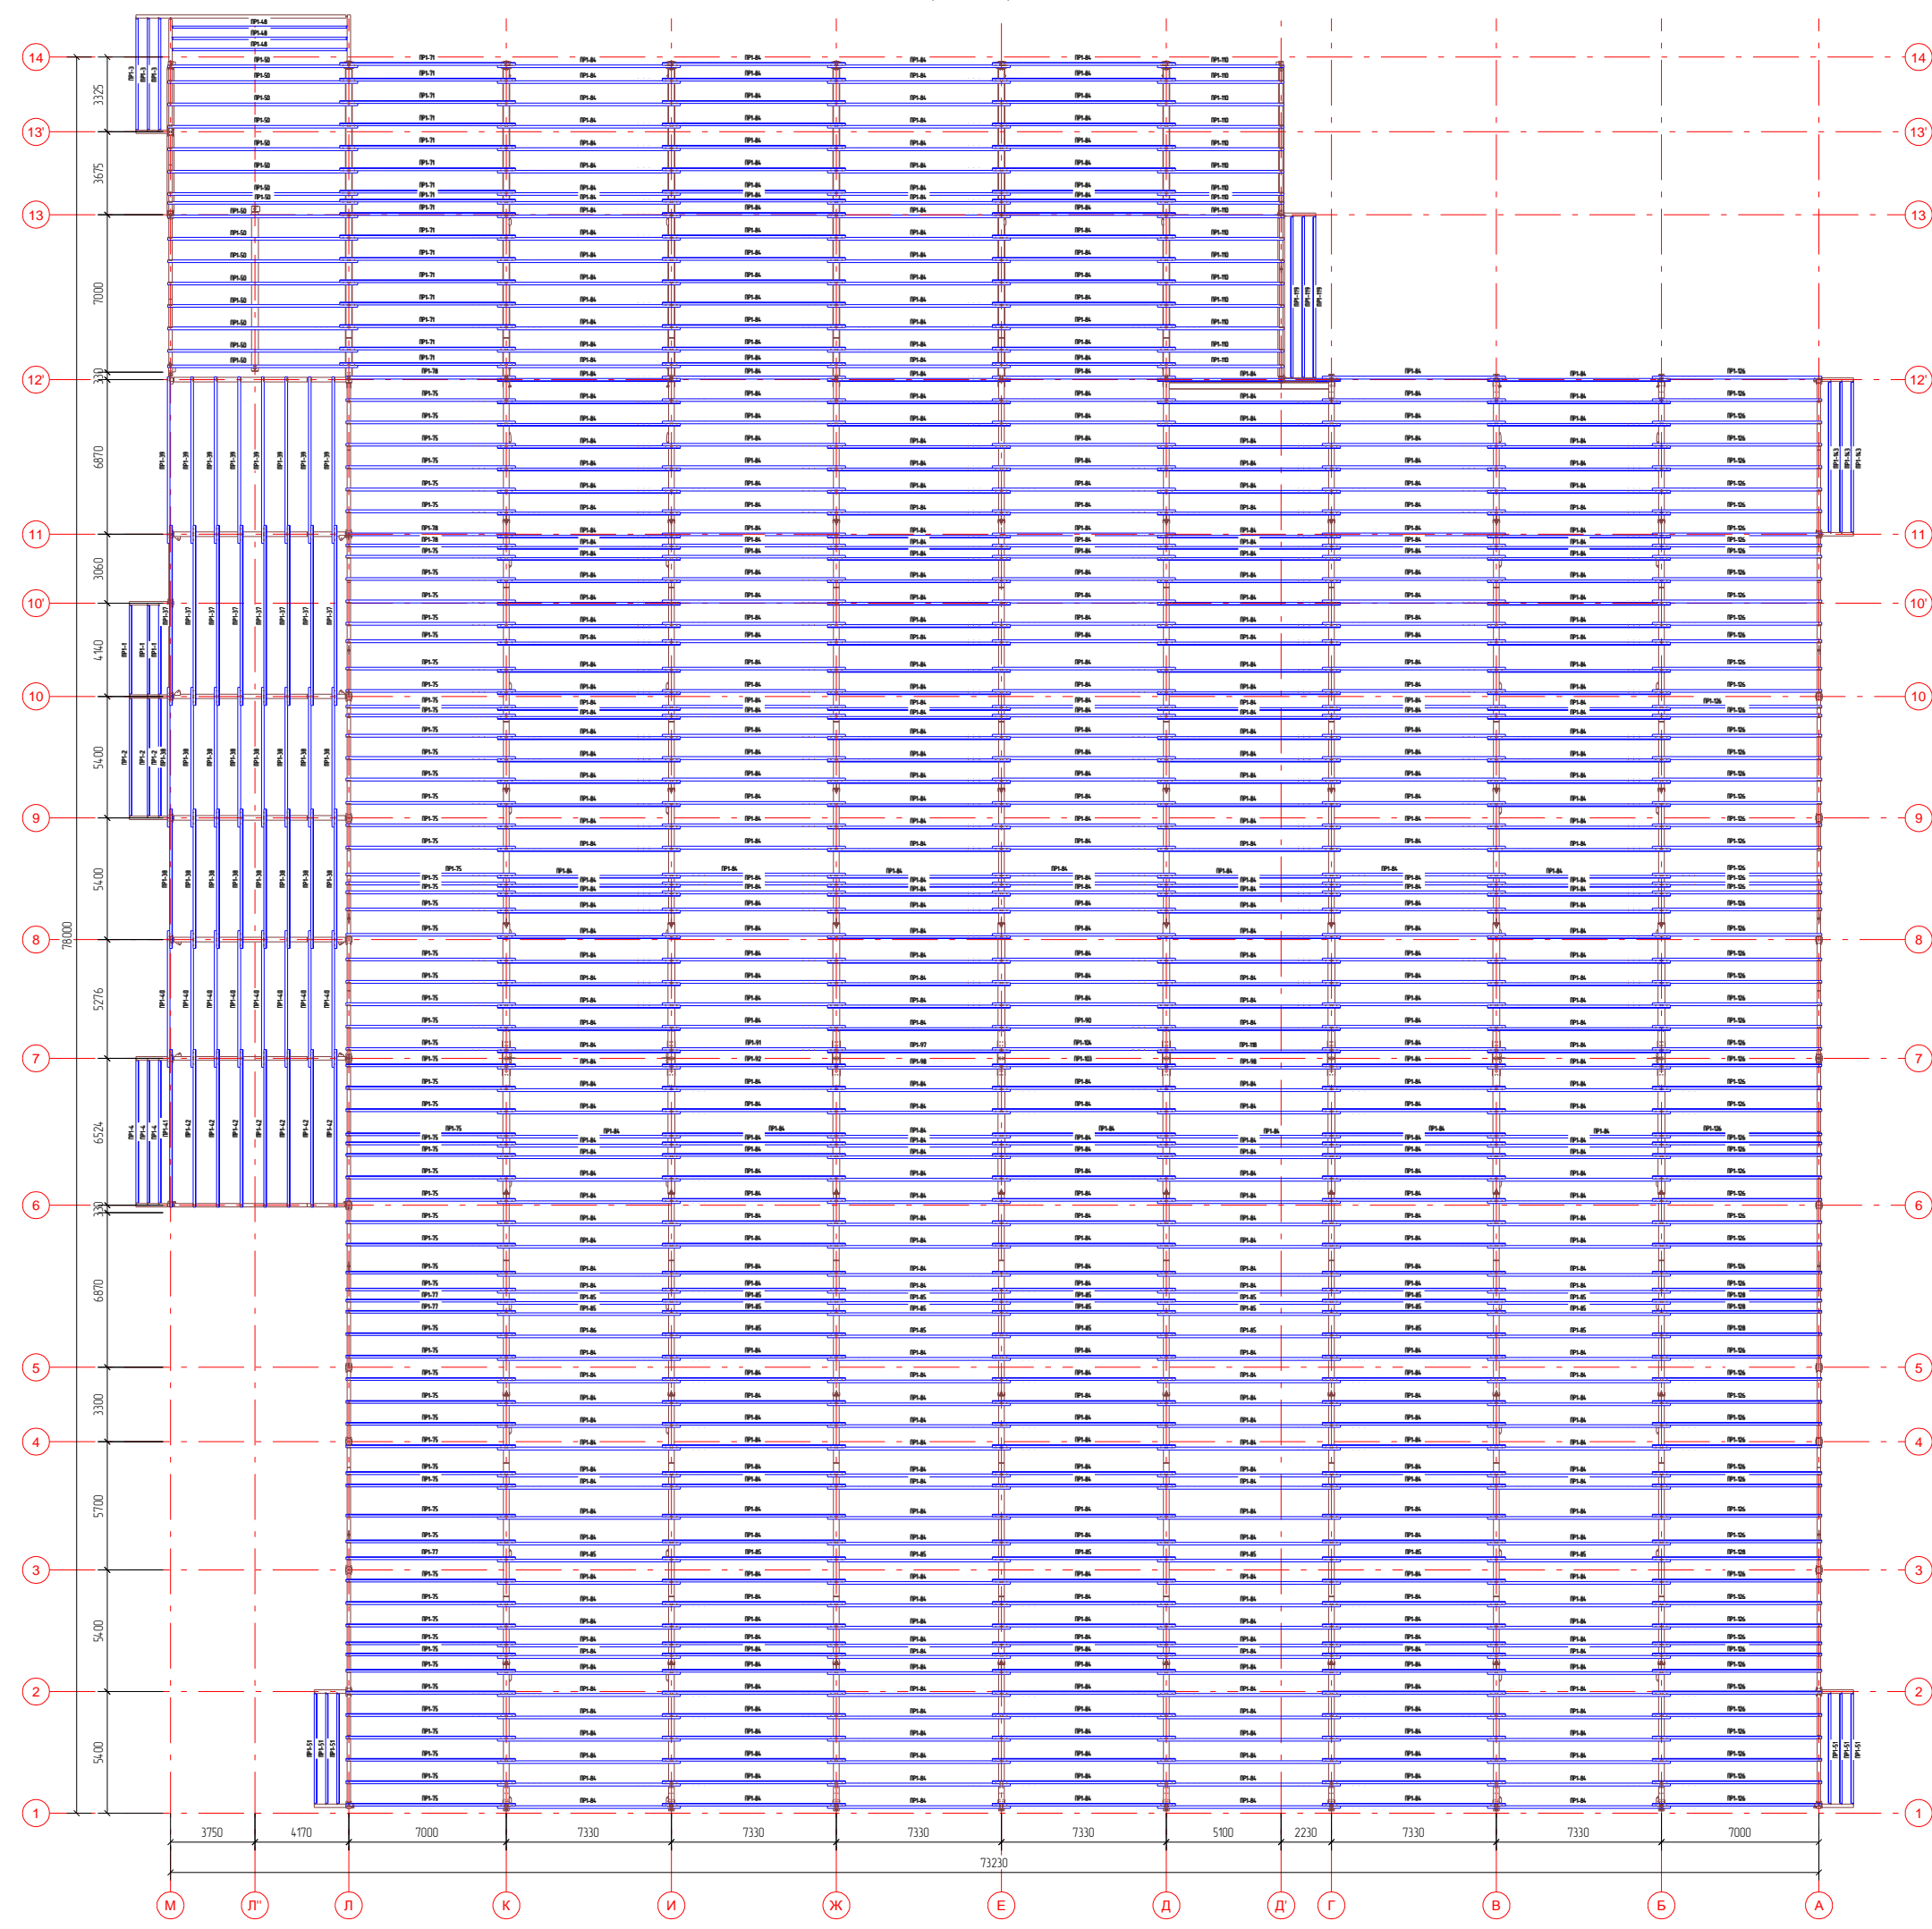

План раскладки прогонов

План раскладки связей по прогонам

Пример чертежа КМД 160213-КМД					
Крытая ледовая арена по адресу: Московская обл., г. Дмитров, ул. Профессиональная, д.258					
ЛЕДОВАЯ АРЕНА				Страница	Лист
				Р	5
				433	
План раскладки прогонов План раскладки связей по прогонам					
Разработка КМ, КМД, КЖ, ППР, АР Обучение и внедрение Tekla Structures Исполнение и монтаж металлоконструкций www.Training.ru в 8(929) 216-07-79					