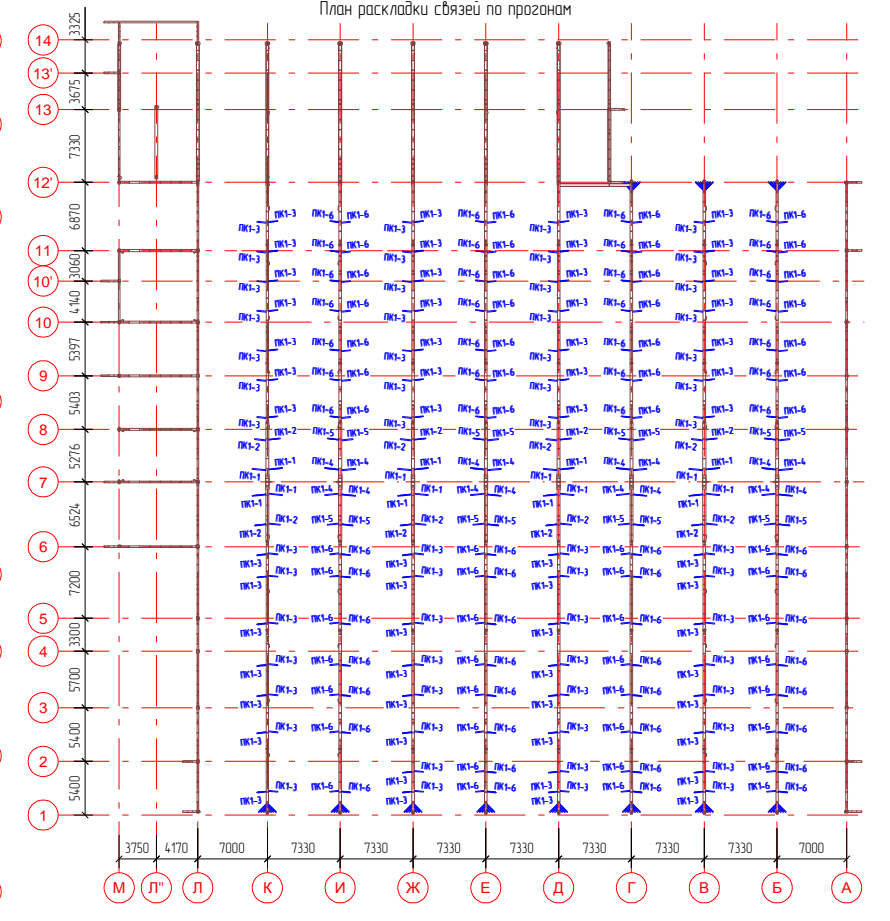

План раскладки прогонов

План раскладки связей по прогонам

Пример чертежа КМД 160213-КМД					
Крытая ледовая арена по адресу: Московская обл., г. Дмитров, ул. Профессиональная, д.258					
ЛЕДОВАЯ АРЕНА				Страница	Лист
				Р	5
				433	
План раскладки прогонов План раскладки связей по прогонам					
Разработка КМ, КМД, КЖ, ППР, АР Обучение и внедрение Tekla Structures Исполнение и монтаж металлоконструкций www.Training.ru в 8(929) 216-07-79					