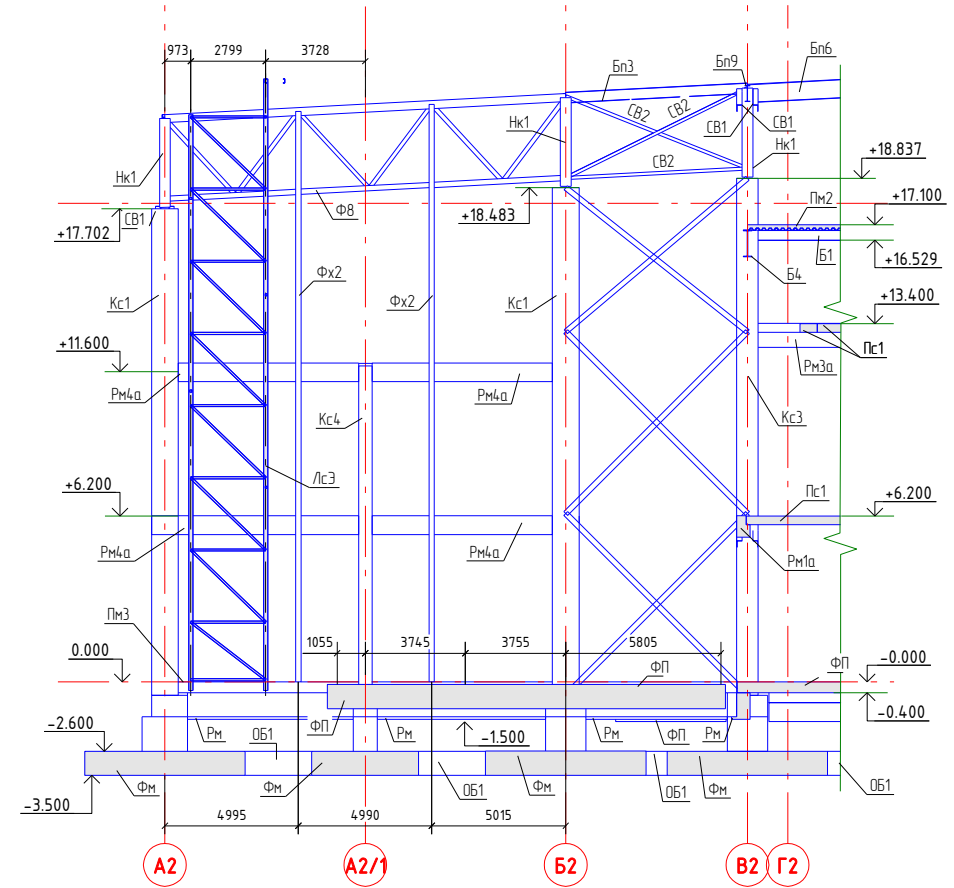

14-14

15-15

16-16

I3535COD-15 -КОД/АРК - КР1.ГЧ				
Сборочное производство космических аппаратов расположенное по адресу: Московская область, г. Щелково, квартал Жегалово, в районе листопрокатного завода.				
Изм.	Кол.уч.	Лист № док.	Подп.	Дата
Разработал	Парони			06.04.18
Здание ЦСИИ.				Лист 28
ГИП	Бундяк			06.04.18
Проверил	Ливону			06.04.18
Н.контр.	Батищева			06.04.18
Разрез 14-14...15-15.				Topengineer.ru