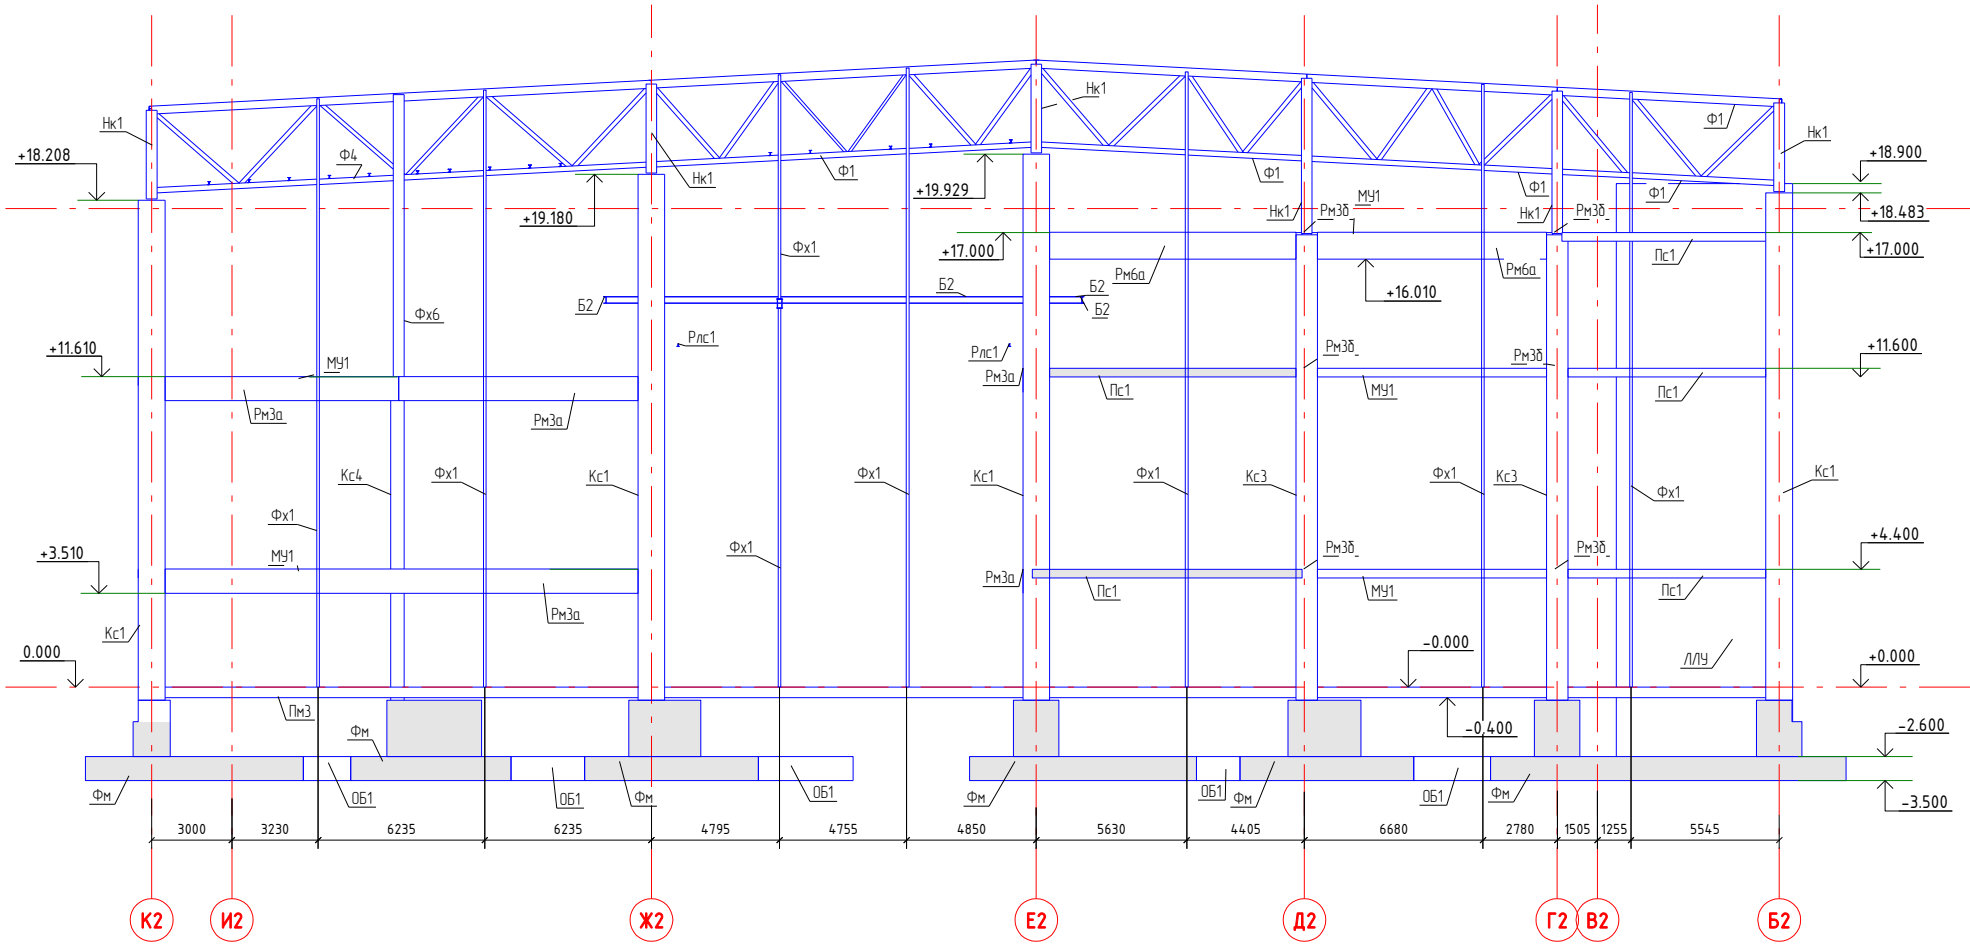

14-14

15-15

16-16

I3535COD-15 -КОД/АРК - КР1.ГЧ				
Сборочное производство космических аппаратов расположенное по адресу: Московская область, г. Щелково, квартал Жегалово, в районе листопрокатного завода.				
Изм.	Кол.уч.	Лист № док.	Подп.	Дата
Разработал	Парони			06.04.18
Здание ЦСИИ.				Лист 28
ГИП	Бундяк			06.04.18
Проверил	Ливону			06.04.18
Н.контр.	Батищева			06.04.18
Разрез 14-14...15-15.				Topengineer.ru