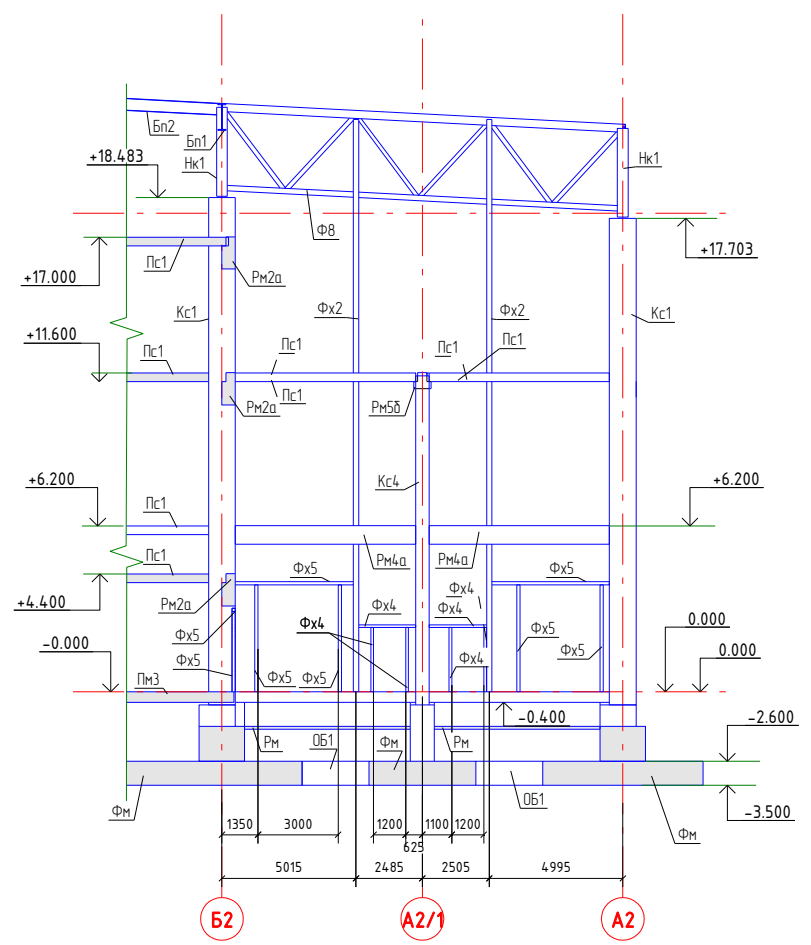

14-14

15-15

16-16

I3535COD-15 -КОД/АРК - КР1.ГЧ				
Сборочное производство космических аппаратов расположенное по адресу: Московская область, г. Щелково, квартал Жегалово, в районе листопрокатного завода.				
Изм.	Кол.уч.	Лист № док.	Подп.	Дата
Разработал	Парони			06.04.18
Здание ЦСИИ.				Лист 28
ГИП	Бундяк			06.04.18
Проверил	Ливону			06.04.18
Н.контр.	Батищева			06.04.18
Разрез 14-14...15-15.				Topengineer.ru