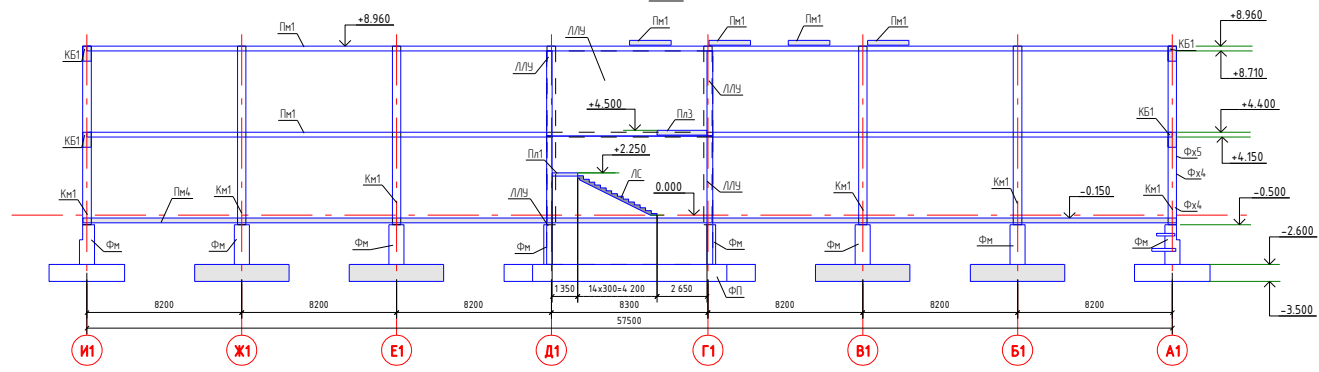

4-4

5-5

6-6

				ИЗ535СОД-15 - КОД/АРК - КР1.ГЧ			
				Сборочное производство космических аппаратов расположенное по адресу: Московская область, г. Щелково, квартал Жезалово, в районе листопрокатного завода.			
Изм.	Кол.уч.	Лист	№ док.	Подп.	Дата	Стация	
Разработал	Парони				06.04.18		Лист
				Здание ЦНИИ.			Листов
ГМП	Бундик				06.04.18	П	26
Проверил	Льбани				06.04.18		
Н.контр.	Балищева				06.04.18		
				Разрез 4-4, 5-5, 6-6.			
				Торengineer.ru			