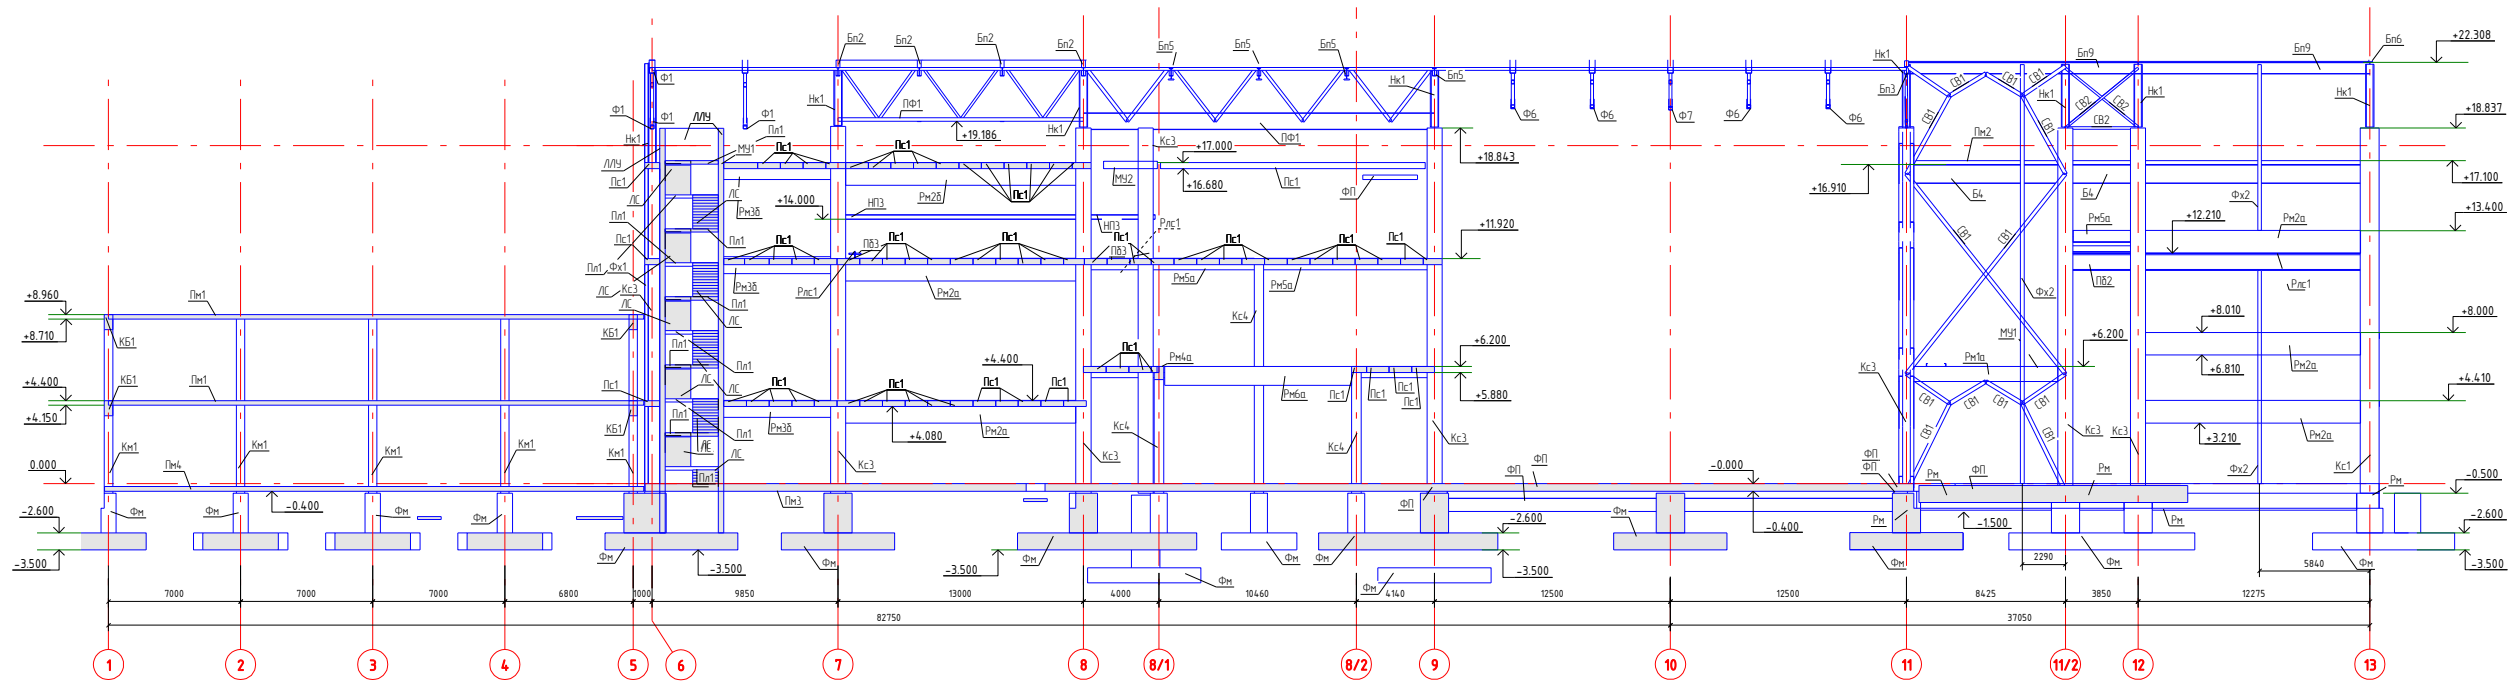

4-4

5-5

6-6

				ИЗ535СОД-15 - КОД/АРК - КР1.ГЧ			
				Сборочное производство космических аппаратов расположенное по адресу: Московская область, г. Щелково, квартал Жезалово, в районе листопрокатного завода.			
Изм.	Кол.уч.	Лист	№ док.	Подп.	Дата	Стация	
Разработал	Парони				06.04.18		Лист
				Здание ЦНИИ.			Листов
ГМП	Бундик				06.04.18	П	26
Проверил	Льбани				06.04.18		
Н.контр.	Балищева				06.04.18		
				Разрез 4-4, 5-5, 6-6.			
				Торengineer.ru			