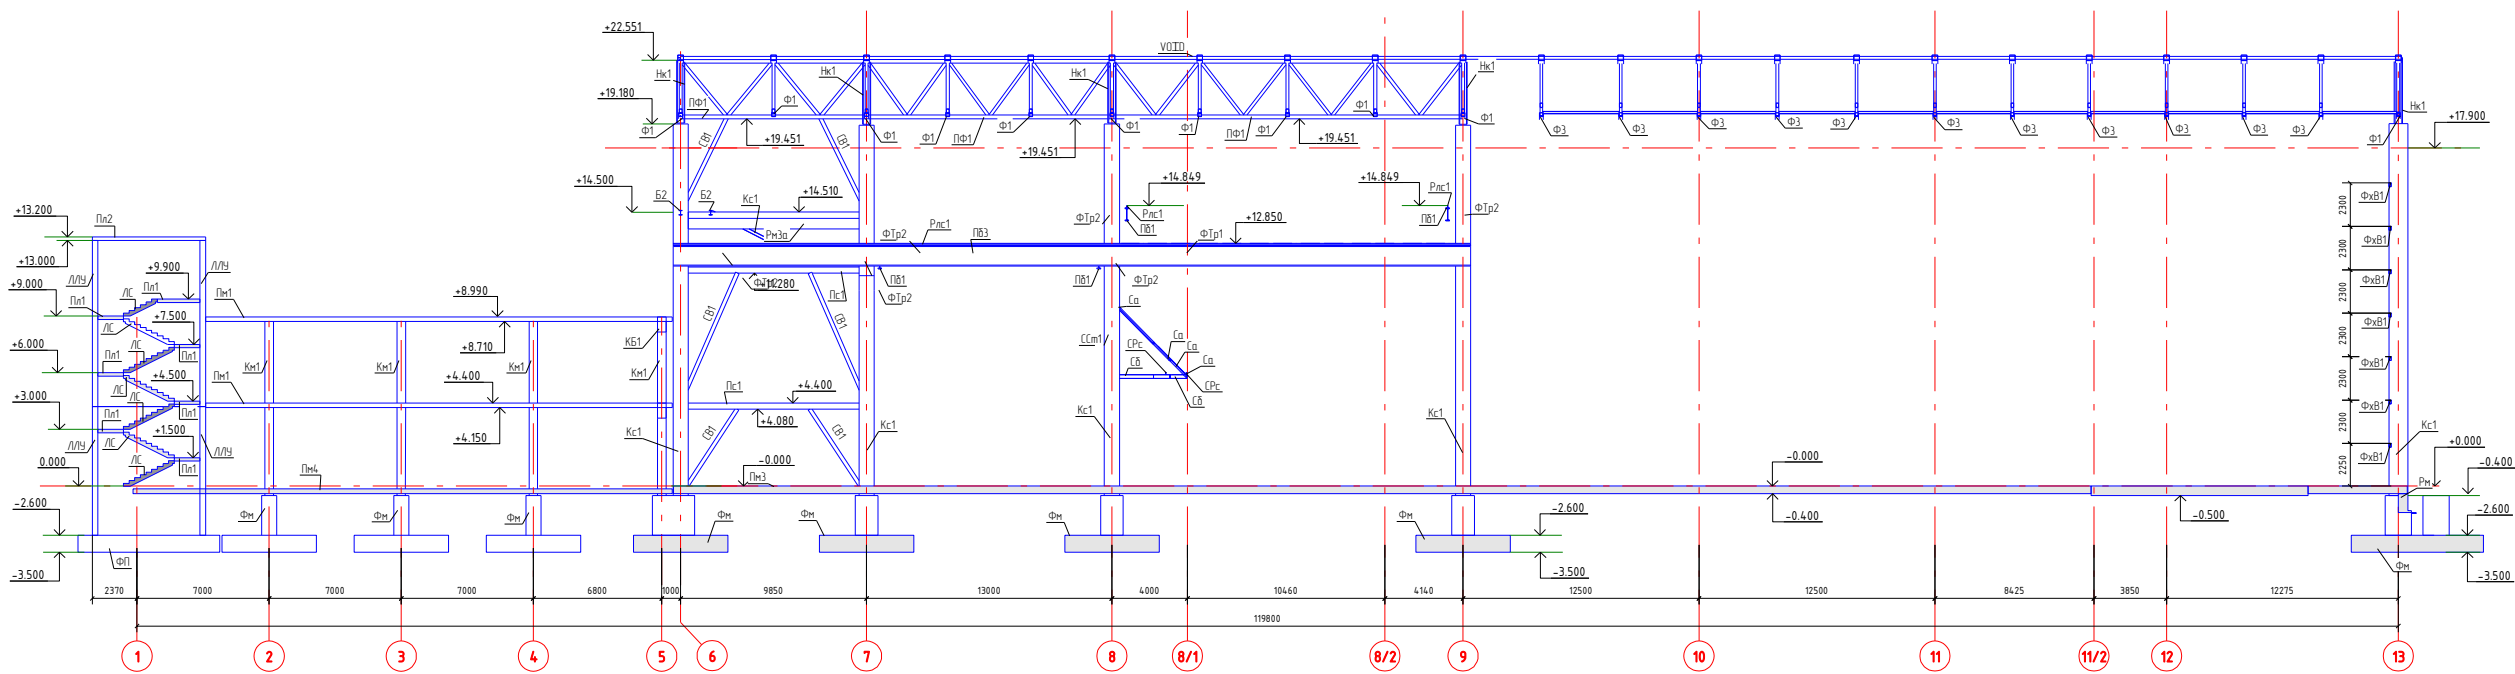

4-4

5-5

6-6

				ИЗ535СОД-15 - КОД/АРК - КР1.ГЧ			
				Сборочное производство космических аппаратов расположенное по адресу: Московская область, г. Щелково, квартал Жезалово, в районе листопрокатного завода.			
Изм.	Кол.уч.	Лист	№ док.	Подп.	Дата	Стация	
Разработал	Парони				06.04.18		Лист
				Здание ЦНИИ.			Листов
ГМП	Бундик				06.04.18	П	26
Проверил	Льбани				06.04.18		
Н.контр.	Балищева				06.04.18		
				Разрез 4-4, 5-5, 6-6.			
				Торengineer.ru			