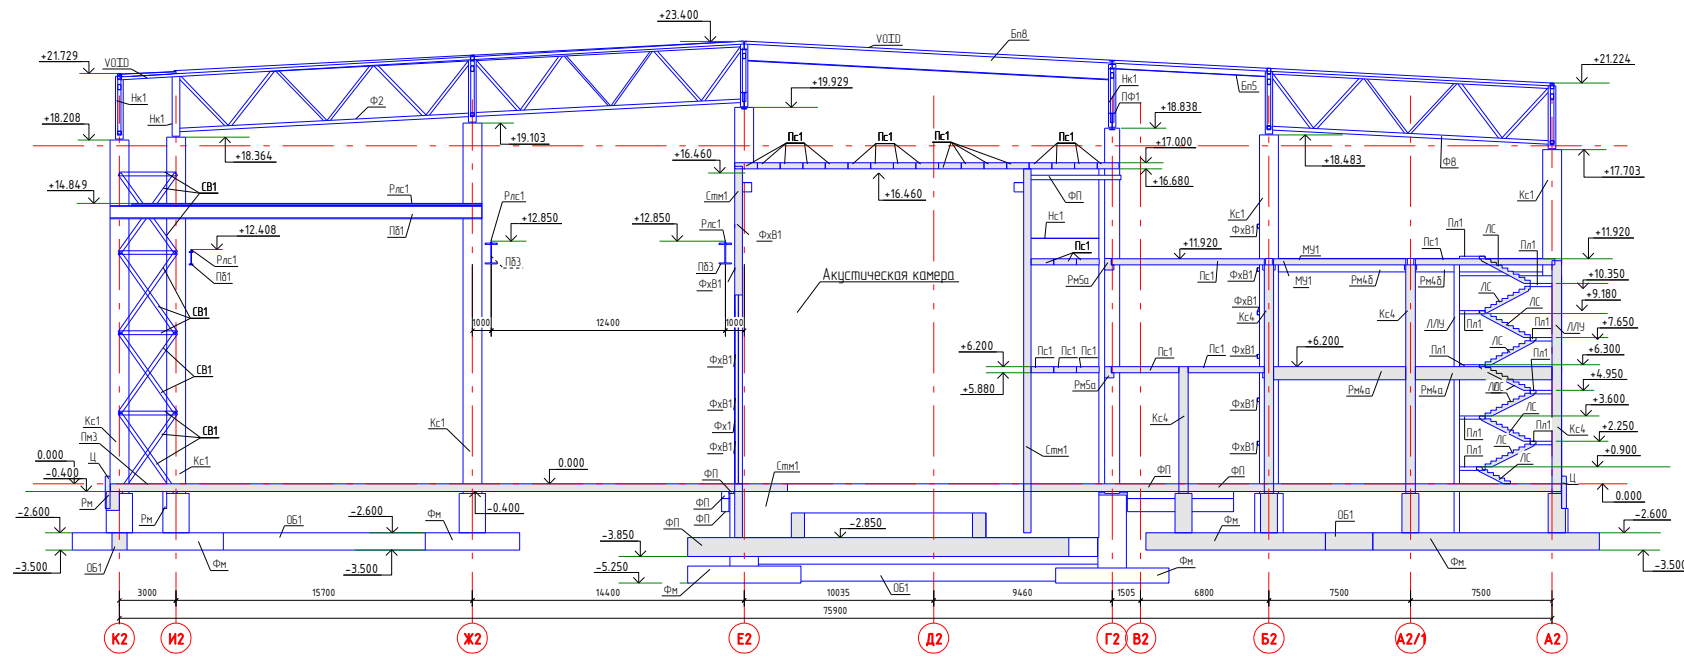

1-1

2-2

3-3

ИЗДАНИЕ				ИЗМЕНЕНИЯ			
13535COD-15 - КОД/АРК - КР1ГЧ							
Сборочное производство космических аппаратов расположенное по адресу: Московская область, г. Щелково, квартал Жезлаво, в районе листопрокатного завода.							
Изм.	Кол.уч.	Лист № док.	Подп.	Дата	Здание ЦНИИ.	Страница	
Разработал	Парони			06.04.18		Лист	
ГМП	Бундик			06.04.18		П	25
Проверил	Льбана			06.04.18			
Н.хонтр.	Балищева			06.04.18	Разрез 1-1, 2-2, 3-3.	Торengineer.ru	