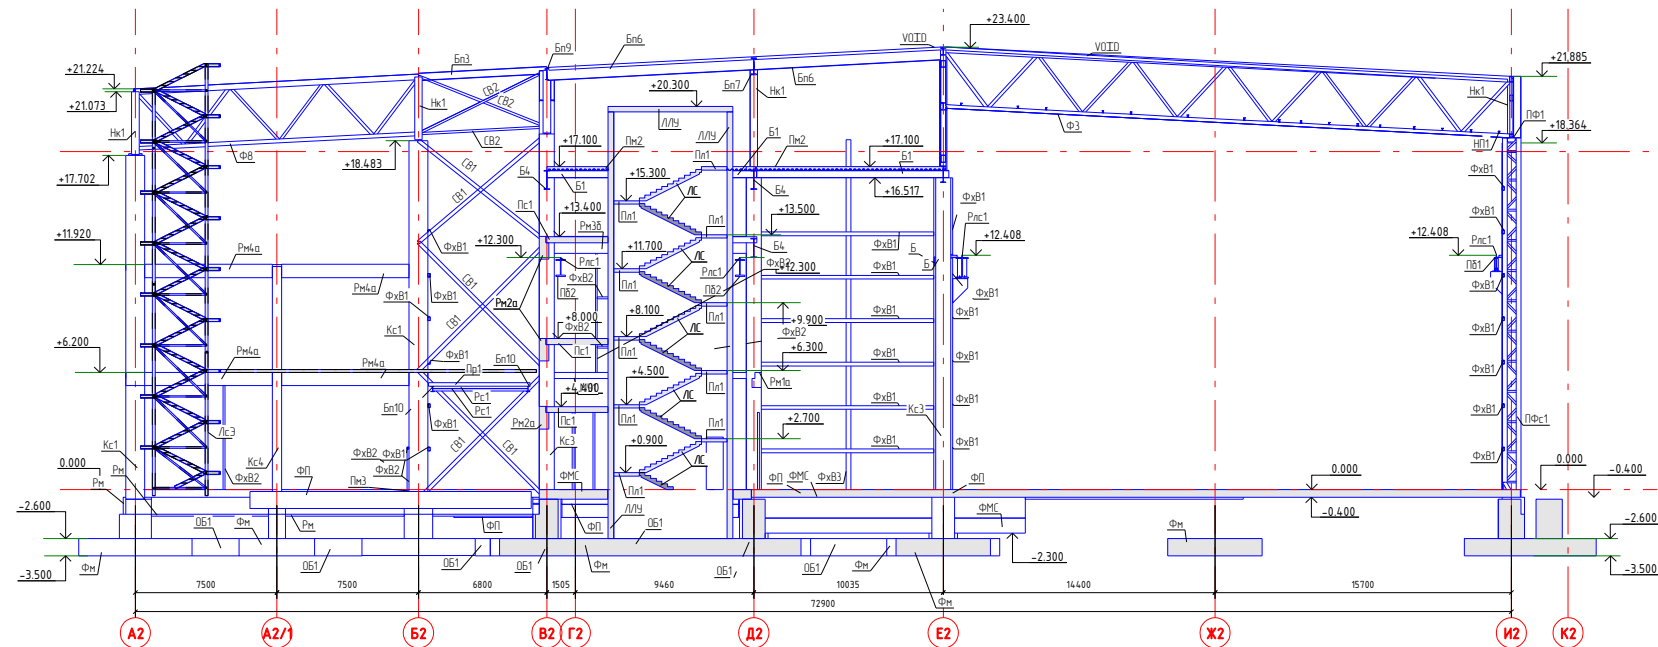

1-1

2-2

3-3

ИЗДАНИЕ				ИЗМЕНЕНИЯ			
13535COD-15 - КОД/АРК - КР1ГЧ							
Сборочное производство космических аппаратов расположенное по адресу: Московская область, г. Щелково, квартал Жезлаво, в районе листопрокатного завода.							
Изм.	Кол.уч.	Лист № док.	Подп.	Дата	Здание ЦНИИ.	Страница	
Разработал	Парони			06.04.18		Лист	
ГМП	Бундик			06.04.18		П	25
Проверил	Льбана			06.04.18			
Н.хонтр.	Балищева			06.04.18	Разрез 1-1, 2-2, 3-3.	Торengineer.ru	